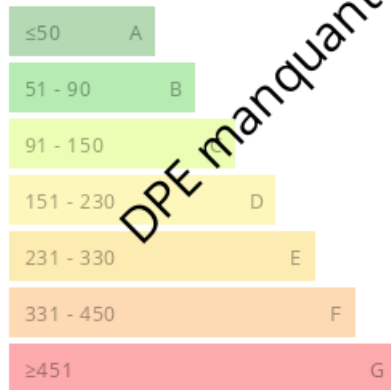

### Consommations énergétiques

Logement économe

Logement énergivore (kWh/m<sup>2</sup>.an)